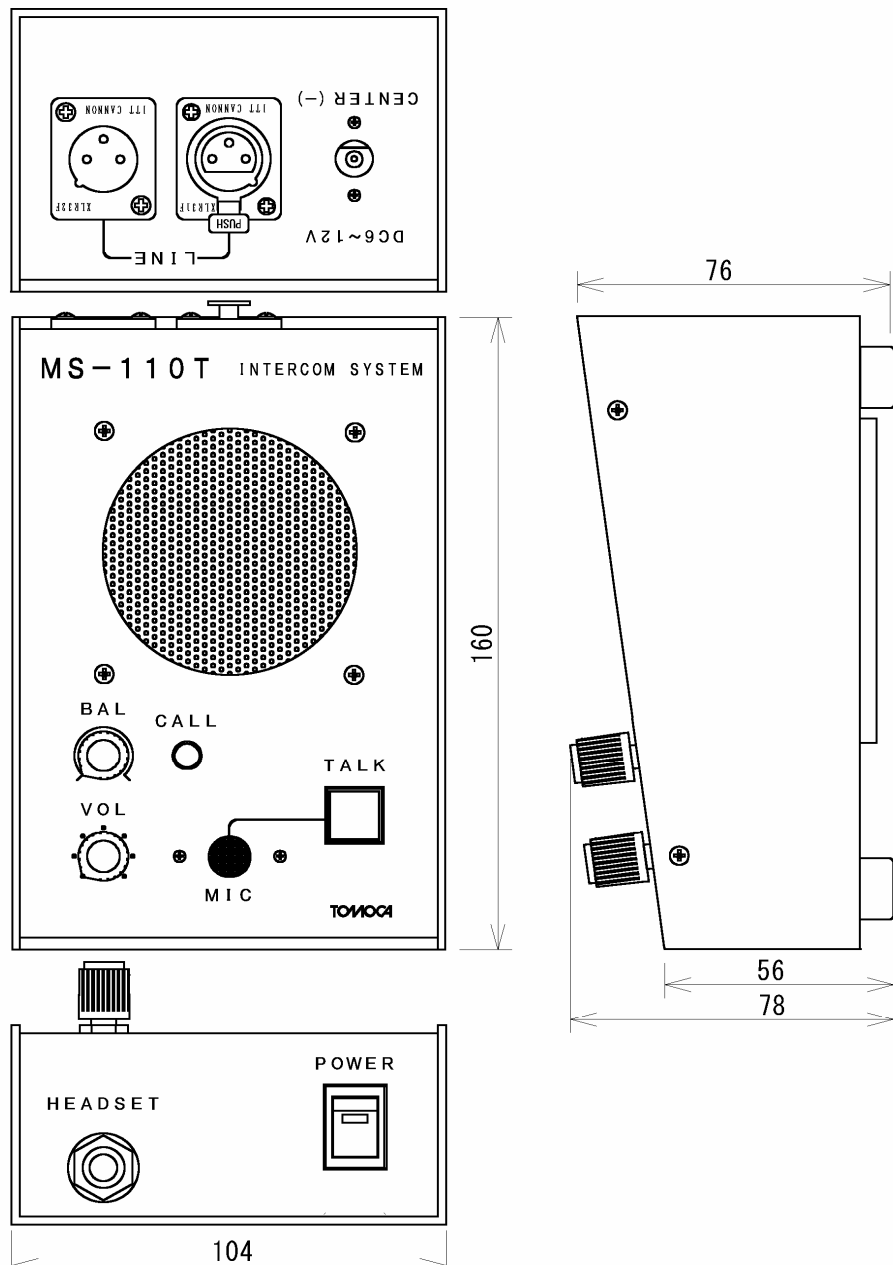

仕様書

商品名 2線式卓上インカム装置

型番 MS-110T

特長

- スピーカと内蔵マイクを備えています
- 当社のMinistation MS-110や既設のインカム回線に接続して、電源を供給し親機としても使用可能(外部DC電源使用時)です
- プレトークスイッチを使用すれば、内蔵マイクでも通話可能です
- ヘッドセットを使用すれば、同時通話が可能です
- コールランプが備えてあり、呼び出しを目で確認できます

仕様

	インピーダンス	レベル	コネクター
入力	並列接続 200Ω	-20~0dBm	XLR-3-31F77
出力			XLR-3-32F77
適合ヘッドセット	110号プラグ(239Aジャック用) 推奨ヘッドセット:アシダ MT-12MFB・HRM-8B		
電源	乾電池:UN3×4/外部:DC6V~12V		
消費電力	乾電池:0.5VA/外部:3VA		
寸法・重量	78(H)×104(W)×160(D)mm 630g(乾電池を含まず)		

寸法図

仕様書

商品名 2線式卓上インカム装置

型番 MS-110T

系統図